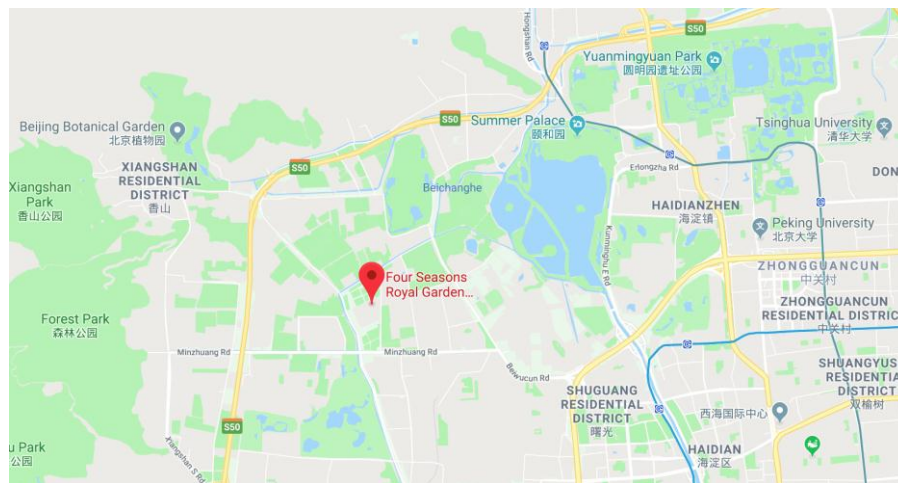

北京 清华大学 环境学院 邮编: 100084 网址: 2019.icwmt.org

电话: 86-10-82686410/62794351 传真: 86-10-82686451/62772048 E-mail: icwmt@tsinghua.edu.cn

第十四届固体废物管理和技术国际会议参会须知

地点: 中国 北京 四季御园国际大酒店

时间: 2019年3月21-24日

会议酒店

会议将在北京四季御园国际大酒店召开。酒店座落于玉泉山脚下, 优越的气候条件和秀美的自然风光, 令酒店成为京城中不可多得的一片世外桃源。

- 地址: 北京市海淀区北旱河路168号-3号
- 官网: <http://22072.hotel.cthy.com/>
- 地图: <https://www.google.com.hk/maps/>

注册签到

注册签到点设置在北京四季御园国际大酒店大堂处。请您凭借身份信息前往注册台办理注册手续, 并领取代表证及会议材料。现场接受报名, 提供刷卡缴费服务。

3月13日前缴纳注册费并提供发票信息的代表可于注册台领取发票。